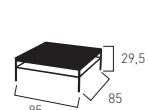

Horizon
Horizon

DIMENSIONS (cm) / DIMENSIONS (cm)

Poids / weight : 17,2 kg

Poids / weight : 19,2 kg

Poids / weight : 16,2 kg

Poids / weight : 13,7 kg

Poids / weight : 20,2 kg

Poids / weight : 1 kg