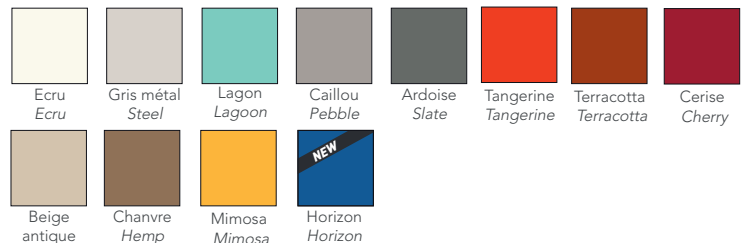

Structure : aluminium laqué blanc ou anthracite.
Niches : aluminium, 2 coloris au choix : bleu lagon ou gris métal
Cousinages : 2 finitions de textile outdoor au choix
- toile teint masse 100% acrylique (déperlant, traité anti-tâche, lavable en machine) - 12 coloris disponibles.
- toile qualité Natté de Sunbrella® au toucher exceptionnel (déperlant, traité anti-tâche, lavable en machine) - coloris : gris clair/passepoil lagon ou bleu chiné/passepoil gris métal.
Système d'attache livré avec chaque module pour permettre de composer son ensemble et de fixer les éléments entre eux.

White or anthracite aluminium frame. Lagoon blue or light grey aluminium alcoves. Solution-dyed fabric cushions : classic or Natté quality acrylic by Sunbrella® (outdoor fabric: waterrepellent, stain-resistant, machine washable): Light Grey/Lagoon piping or mottled blue / Steel grey piping. Invisible attachment system between parts

COUSSINS ASSOCIÉS (OPTION) / CUSHION (OPTIONAL)

REF V24287

REF V24289

REF V24288

REF V24290

COULEURS / COLOURS

Structure / frame

Blanc
White
Anthracite
Anthracite

Niches / Alcoves

Lagoon
Lagoon
Gris clair
Light grey

Coussins toile Natté

Gris clair
Light grey
Bleu Chiné
Mottled blue

Coussins toile teint masse

Beige antique

Chanvre
Hemp

Mimosa
Mimosa